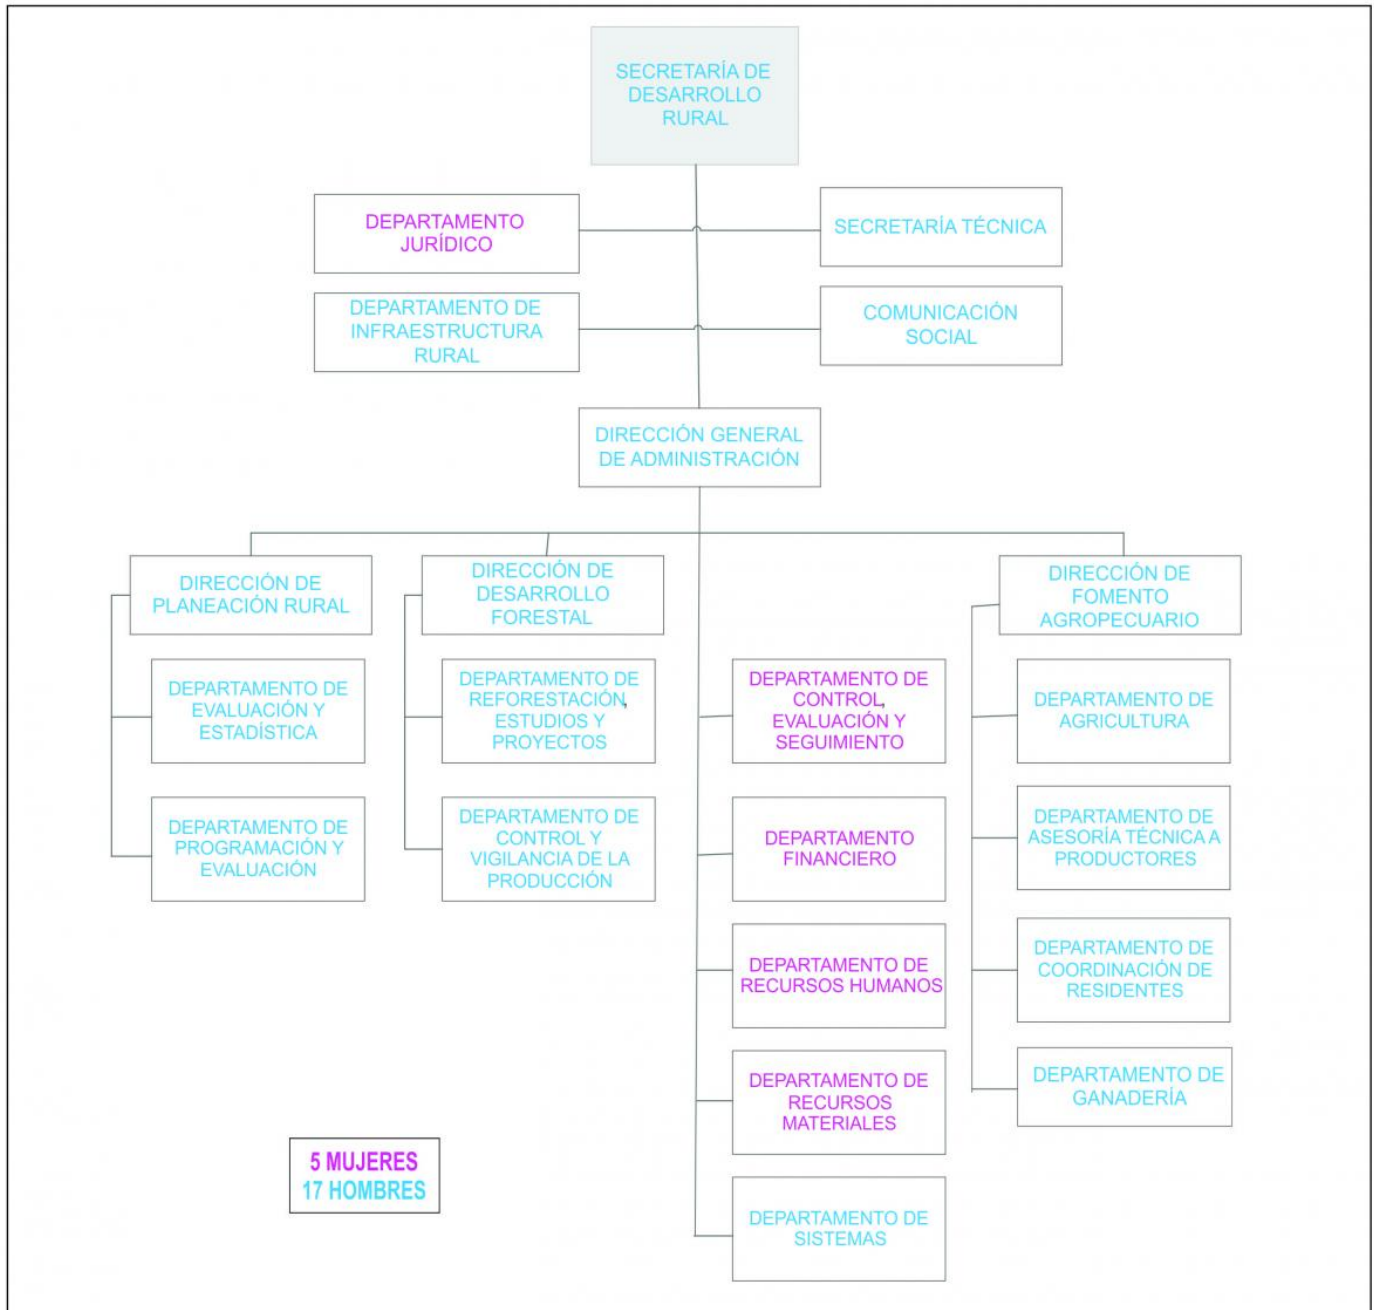

Estructura Organizativa

Body:

Tags:

[Organigrama Secretaria Desarrollo Rural Gobierno Estado Chihuahua](#) [1]

Groups audience:

[Secretaría de Desarrollo Rural](#) [2]

Publicado por : NDC / Secretaría de Desarrollo Rural

Fecha: 11/7/2016

Source URL: http://chihuahua.gob.mx/Organigrama_SDR

Links

[1] <http://chihuahua.gob.mx/tags/organigrama-secretaria-desarrollo-rural-gobierno-estado-chihuahua>

[2] <http://chihuahua.gob.mx/secretaria-de-desarrollo-rural>