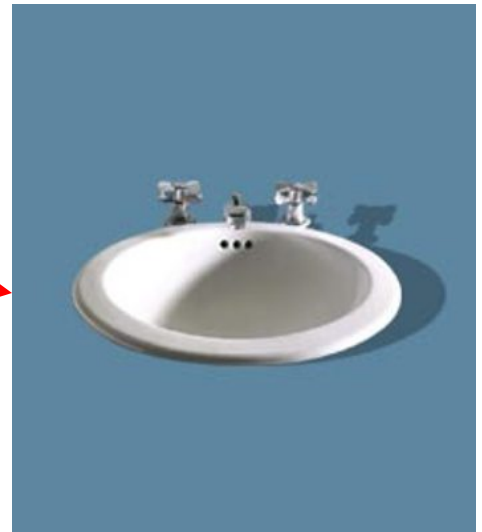

WC Tipo portátil

Lavabo Redondo con juego de llaves

Deposito de agua con accesorios
capacidad 1100 litros