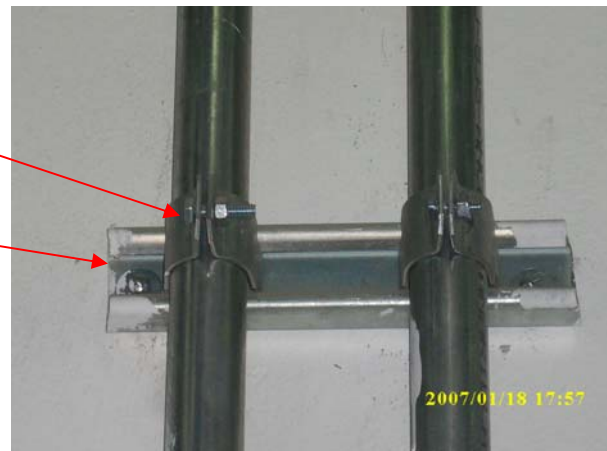

Centro de carga Q de 30 interruptores termicos